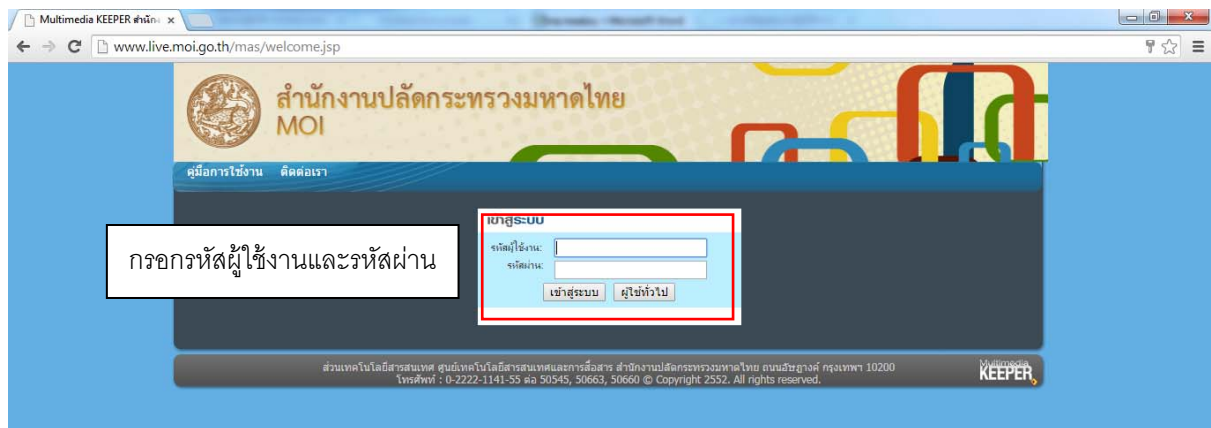

## คู่มือการใช้งานระบบถ่ายทอดสดการประชุมผ่าน VDO Streaming

<http://www.live.moi.go.th/mas>

๑. หน้าจอเข้าใช้งานครั้งแรก ให้กรอกรหัสผู้ใช้งาน (User) และรหัสผ่าน (Password)

รูปที่ ๑

๒. เมื่อเข้าสู่ระบบ ให้เลือกเมนู ถ่ายทอดสด ตามรูปที่ ๒

รูปที่ ๒

๓. เมื่อท่านเข้าหน้าจอถ่ายทอดสดแล้ว สามารถเลือกใช้งานได้ดังนี้ รูปที่ ๓

รูปที่ ๓

หมายเลข ๑ รับชมผ่านอินเทอร์เน็ต (การรับชมเว็บไซต์ผ่านเครือข่ายกระทรวงมหาดไทย ใช้งานที่ศาลากลางจังหวัด)  
หมายเลข ๒ รับชมผ่านอินเทอร์เน็ต (การรับชมเว็บไซต์ผ่านเครือข่ายอินเทอร์เน็ตทั่วไป)