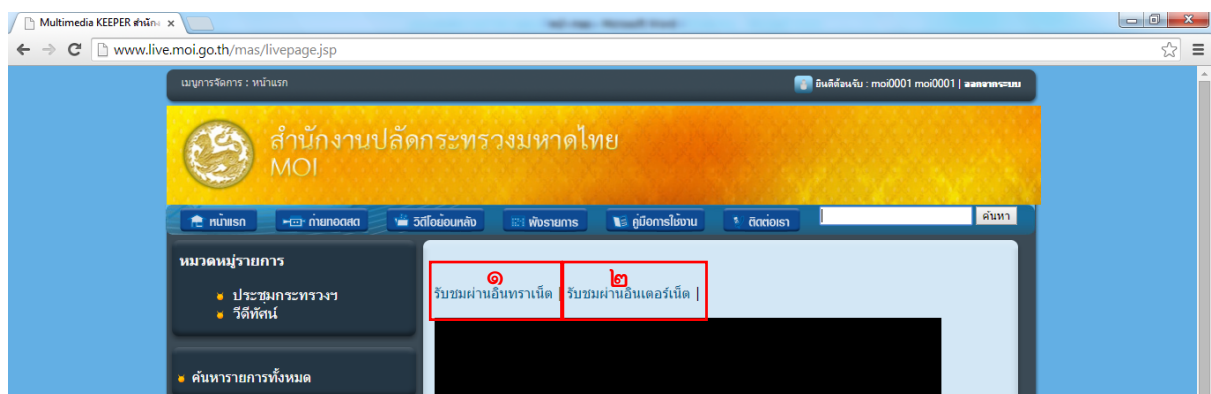

## คู่มือการใช้งานระบบถ่ายทอดสดการประชุมผ่าน VDO Streaming

<http://www.live.moi.go.th/mas>

๑. หน้าจอเข้าใช้งานครั้งแรก ให้กรอกรหัสผู้ใช้งาน (User) และรหัสผ่าน (Password)

รูปที่ ๑

๒. เมื่อเข้าสู่ระบบ ให้เลือกเมนู ถ่ายทอดสด ตามรูปที่ ๒

รูปที่ ๒

๓. เมื่อท่านเข้าหน้าจอถ่ายทอดสดแล้ว สามารถเลือกใช้งานได้ดังนี้ รูปที่ ๓

รูปที่ ๓

หมายเลข ๑ รับชมผ่านอินเทอร์เน็ต (การรับชมเว็บไซต์ผ่านเครือข่ายกระทรวงมหาดไทย ใช้งานที่ศาลากลางจังหวัด)  
หมายเลข ๒ รับชมผ่านอินเทอร์เน็ต (การรับชมเว็บไซต์ผ่านเครือข่ายอินเทอร์เน็ตทั่วไป)