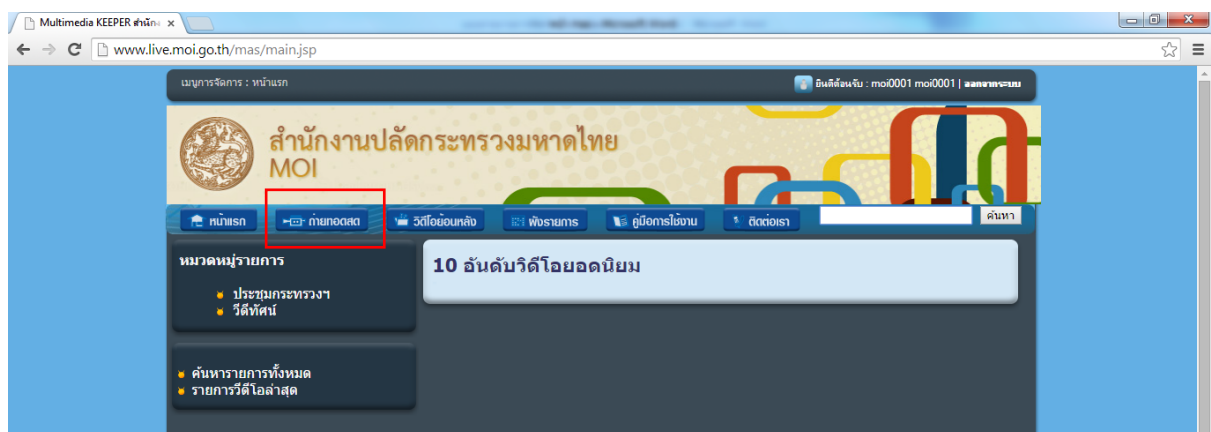

## คู่มือการใช้งานระบบถ่ายทอดสดการประชุมผ่าน VDO Streaming

<http://www.live.moi.go.th/mas>

๑. หน้าจอเข้าใช้งานครั้งแรก ให้กรอกรหัสผู้ใช้งาน (User) และรหัสผ่าน (Password)

รูปที่ ๑

๒. เมื่อเข้าสู่ระบบ ให้เลือกเมนู ถ่ายทอดสด ตามรูปที่ ๒

รูปที่ ๒

๓. เมื่อท่านเข้าหน้าจอถ่ายทอดสดแล้ว สามารถเลือกใช้งานได้ดังนี้ รูปที่ ๓

รูปที่ ๓

หมายเลข ๑ รับชมผ่านอินเทอร์เน็ต (การรับชมเว็บไซต์ผ่านเครือข่ายกระทรวงมหาดไทย ใช้งานที่ศาลากลางจังหวัด)  
หมายเลข ๒ รับชมผ่านอินเทอร์เน็ต (การรับชมเว็บไซต์ผ่านเครือข่ายอินเทอร์เน็ตทั่วไป)