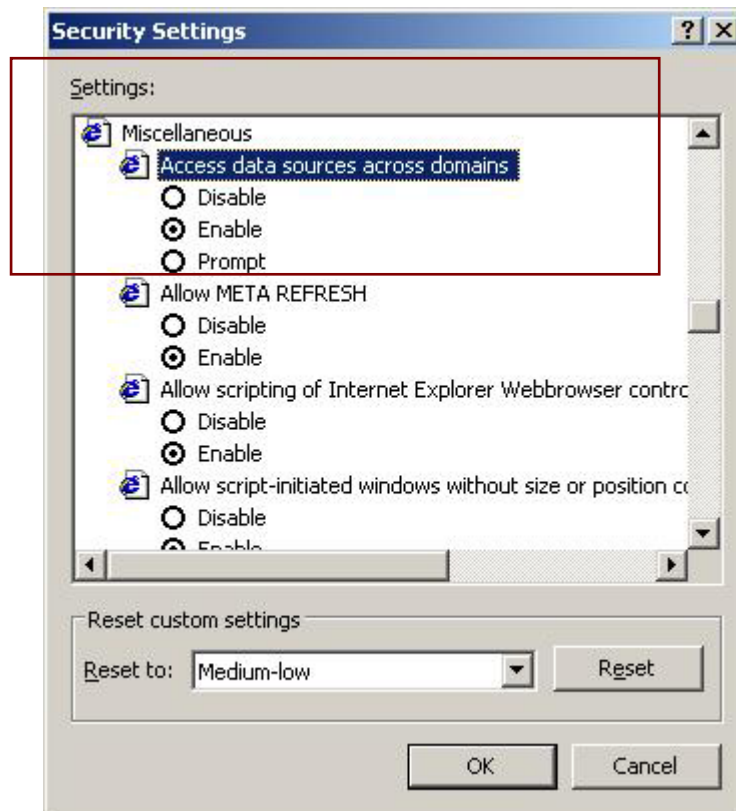

Figure 3: Add Trusted Sites

4. กลับมาที่หน้า Internet Options → Security Tab ตามรูปที่ 1 อีกครั้ง ให้เลือกปุ่ม Custom Level...

5. ให้ทำการ Enable ในส่วนของ Access data sources across domains แล้วเลือก OK ก็เป็นเสร็จสิ้น