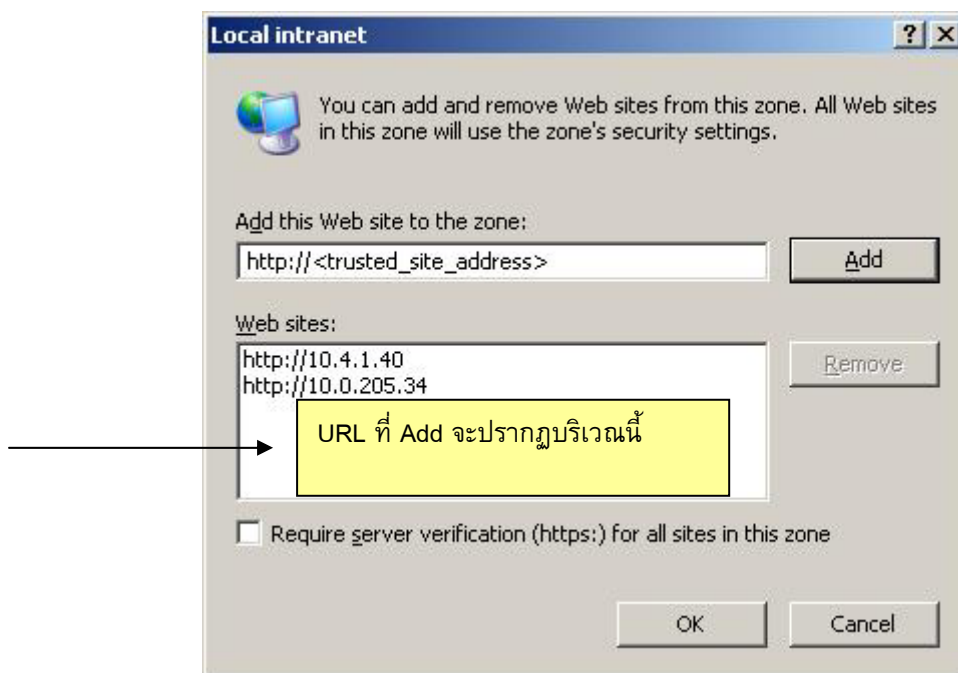

Figure 1: Internet Options

- เมื่อคลิกปุ่ม "Sites..." จะปรากฏจอภาพ ให้เลือกเงื่อนไขตามจอภาพ จากนั้นเลือกปุ่ม Advanced... ดังภาพที่ 2

Figure 2: Local intranet

- จะปรากฏจอภาพให้ Add URL จากนั้นให้ทำการ Add URL ของ Application Server ของจังหวัด เช่นจังหวัดนาราชวาส URL คือ <http://10.12.9.49> (หมายเหตุ : URL ของแต่ละจังหวัดดูได้จากเอกสารประกอบ ที่ปรากฏในส่วนท้ายของเอกสารฉบับนี้) และกดปุ่ม Add จากนั้นให้ Add URL ของ Database Server ของ ส่วนกลาง คือ <http://10.0.214.204> แล้วกดปุ่ม Addจนครบตามที่ต้องการแล้วกด OK