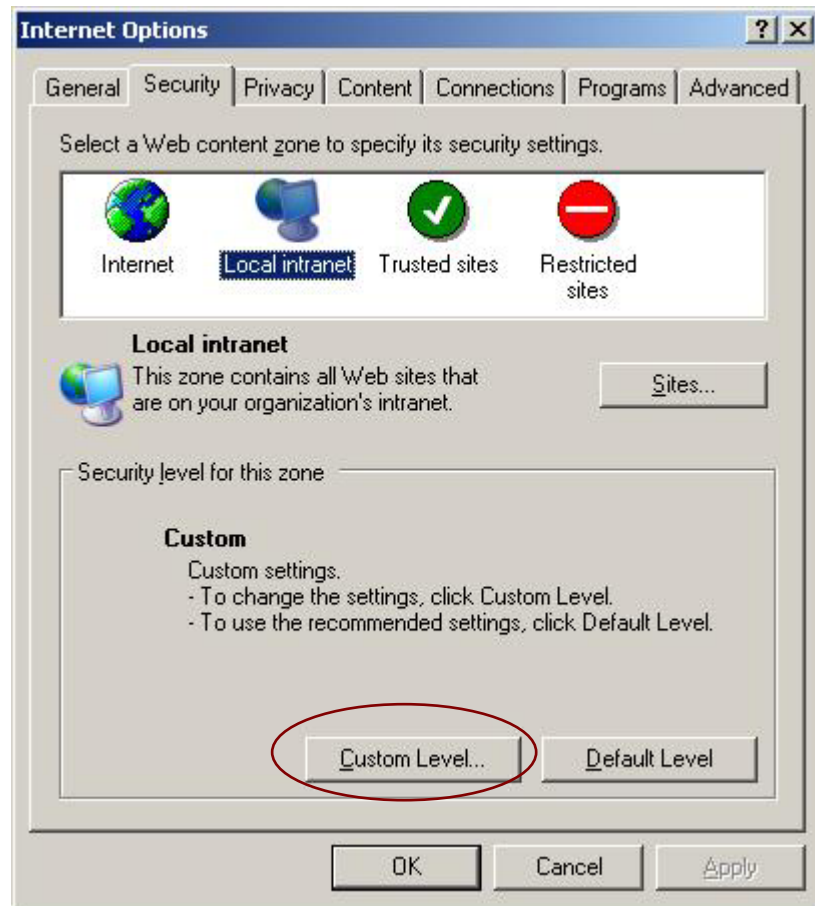

4. กลับมาที่หน้า Internet Options → Security Tab ตามรูปที่ 1 อีกครั้ง ให้เลือกปุ่ม Custom Level...