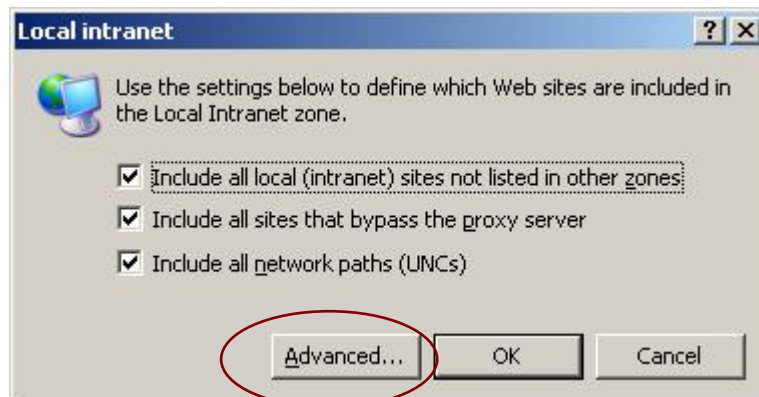

Figure 1: Internet Options

- เมื่อคลิกปุ่ม "Sites..." จะปรากฏจอภาพ ให้เลือกเงื่อนไขตามจอภาพ จากนั้นเลือกปุ่ม Advanced... ดังภาพที่ 2

Figure 2: Local intranet

- จะปรากฏจอภาพให้ Add URL จากนั้นให้ทำการ Add URL ของ Application Server ของจังหวัด เช่นจังหวัดนาราชวาส URL คือ <http://10.12.9.49> (หมายเหตุ : URL ของแต่ละจังหวัดดูได้จากเอกสารประกอบ ที่ปรากฏในส่วนท้ายของเอกสารฉบับนี้) และกดปุ่ม Add จากนั้นให้ Add URL ของ Database Server ของ ส่วนกลาง คือ <http://10.0.214.204> แล้วกดปุ่ม Addจนครบตามที่ต้องการแล้วกด OK