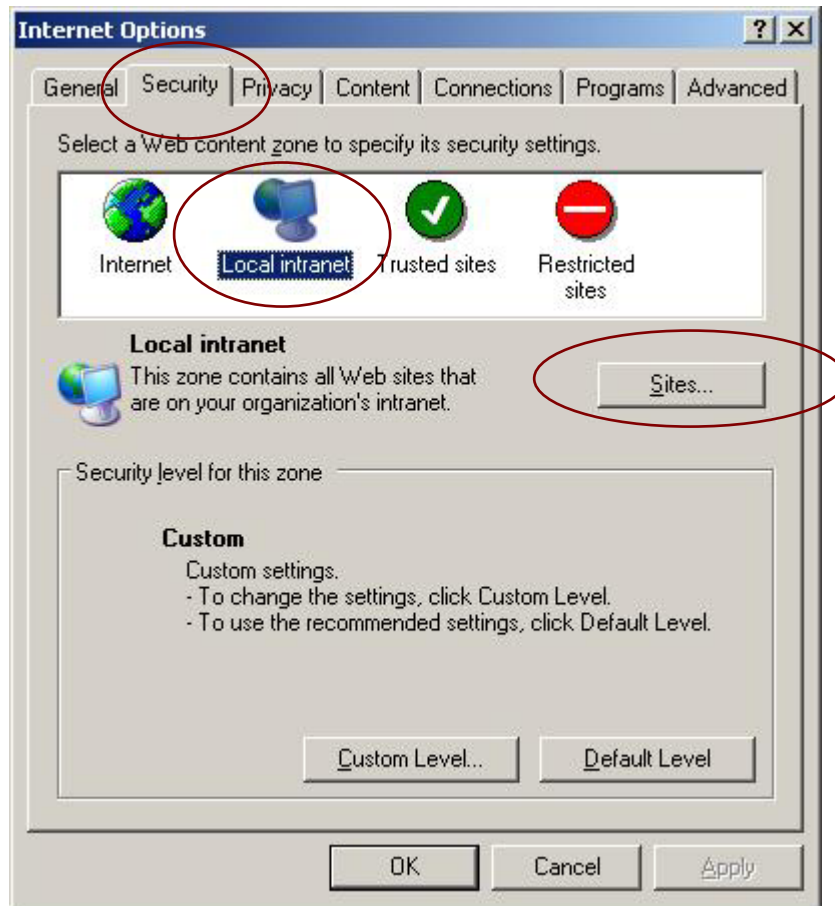

Viewable Progress bar Setting

การกำหนดค่าให้ Internet Explorer (IE 6) สามารถมองเห็น Progress Bar การทำงานของ GDx ได้นั้น ให้ทำตามขั้นตอนดังต่อไปนี้

1. ที่ IE คลิกที่ Menu Bar เลือก Tools → Internet Options → เลือก Security Tab → เลือก Local Intranet → คลิกที่ปุ่ม Sites... ตามภาพที่ 1